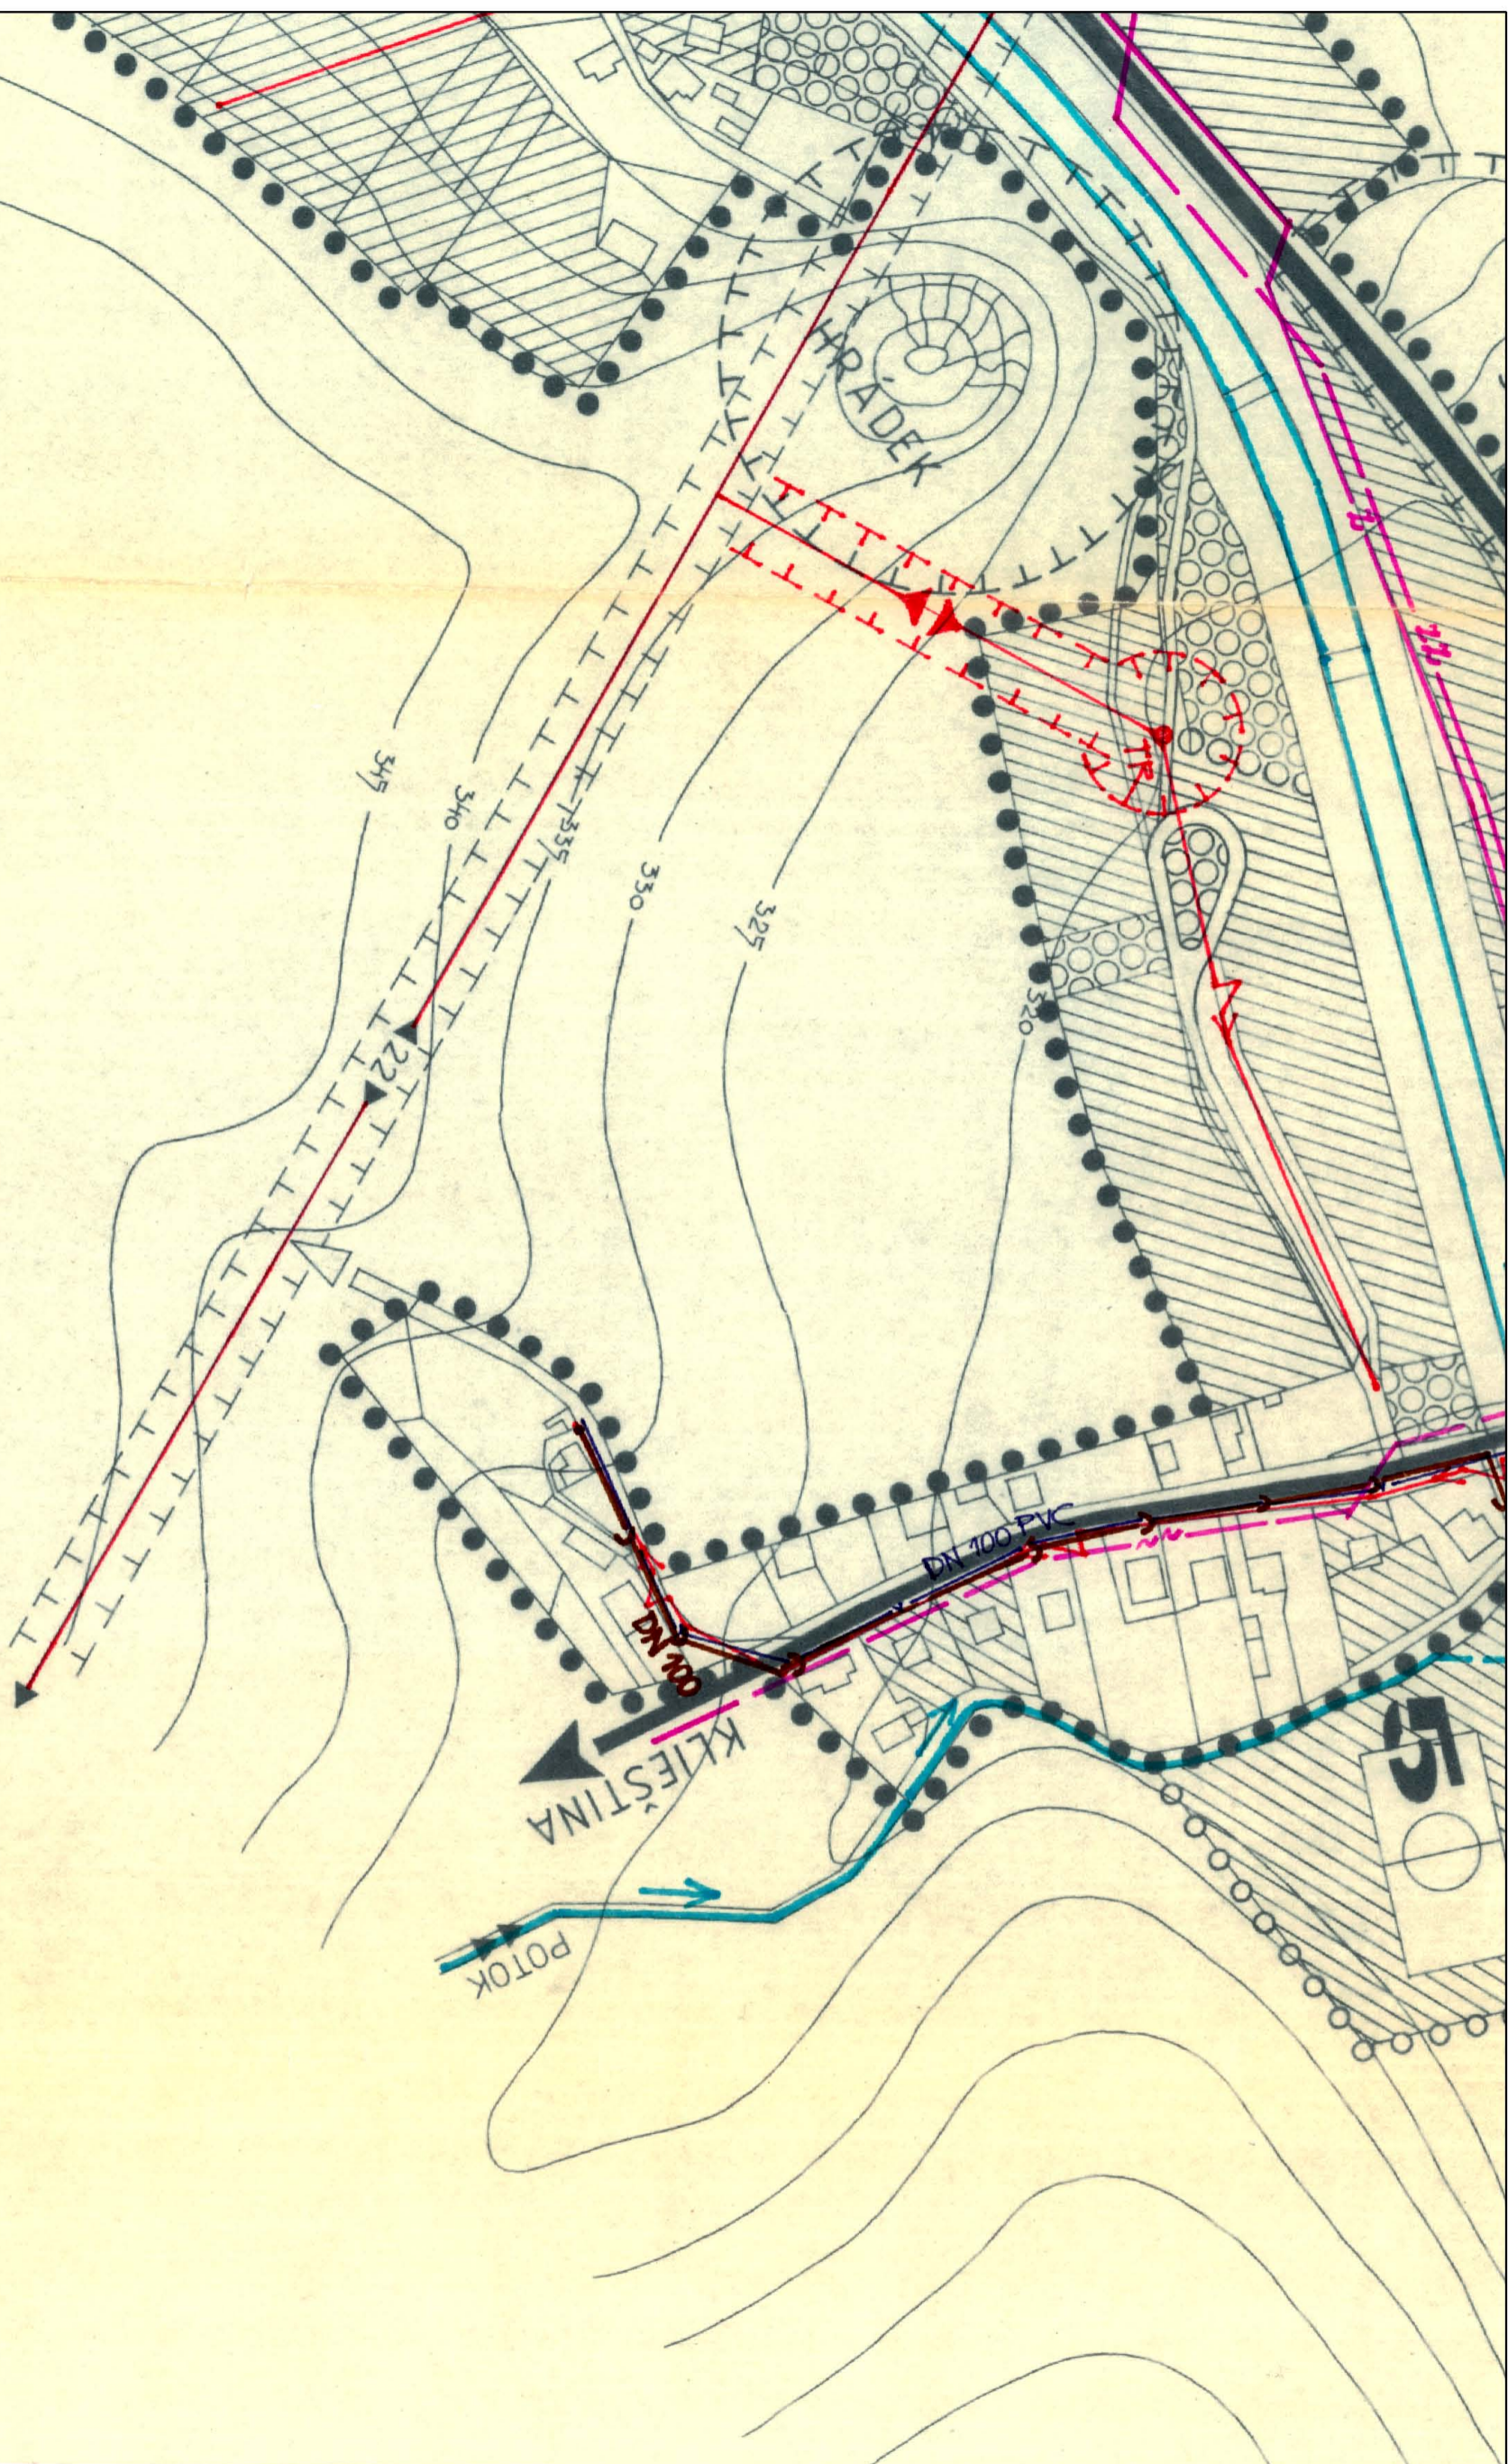

M 1 : 2000

ÚZEMNÝ PLÁN ZÓNY HATNÉ

Schválený uznesením OZ Hatné č. 11/a dňa 22.3.1196

Kópia aktuálneho výrezu